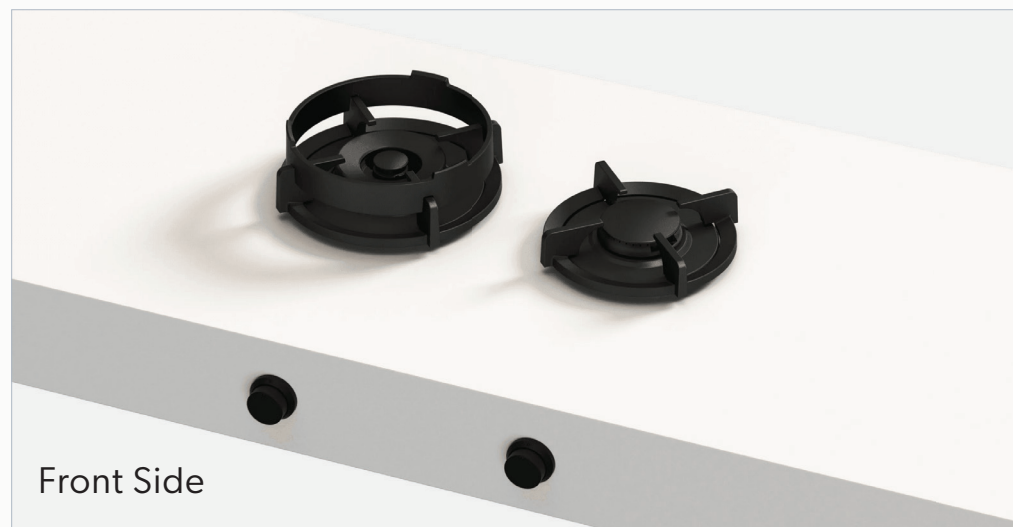

Vermogen	1x 3 kW, 1x 0,2-5 kW
Type kookstelsysteem	Aardgas/LPG
Uitvoering	Professional Black
Afmeting unit	L: 503 B: 533 H: 134 mm
Totale hoogte (incl. ondersteuningsset)	164 mm (incl. ondersteuning)
Min. kastbreedte	600 mm
Min. bladdiepte	650 mm
Bladdikte	4-25 mm