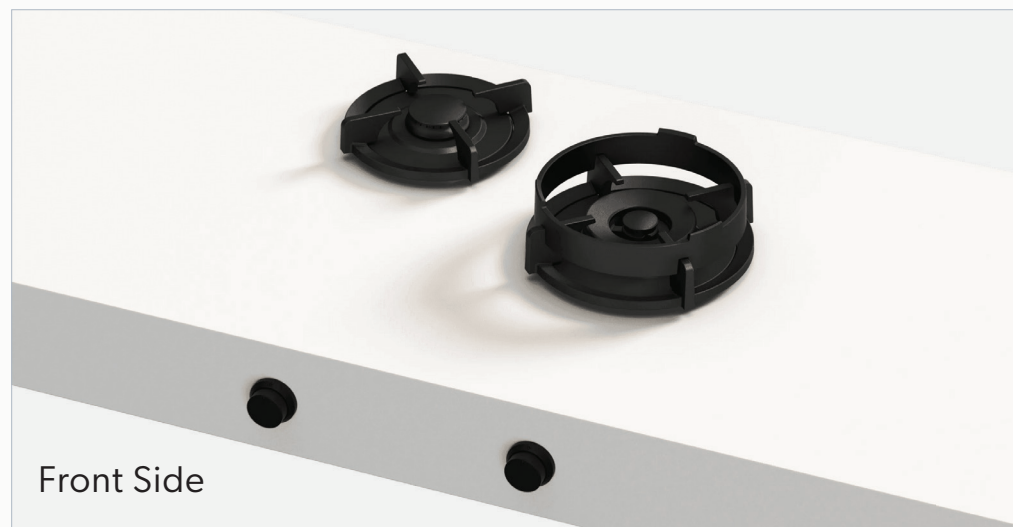

Bennett

Vermogen	1x 2 kW, 1x 0,2-5 kW
Type kookstelsysteem	Aardgas/LPG
Uitvoering	Professional Black
Afmeting unit	L: 503 B: 533 H: 89 mm
Totale hoogte (incl. ondersteuningsset)	119 mm (incl. ondersteuning)
Min. kastbreedte	600 mm
Min. bladdiepte	600 mm
Bladdikte	4-35 mm

Vermogen	1x 2 kW, 1x 0,2-5 kW
Type kookstelsysteem	Aardgas/LPG
Uitvoering	Professional Black
Afmeting unit	L: 503 B: 533 H: 134 mm
Totale hoogte (incl. ondersteuningsset)	164 mm (incl. ondersteuning)
Min. kastbreedte	600 mm
Min. bladdiepte	650 mm
Bladdikte	4-25 mm