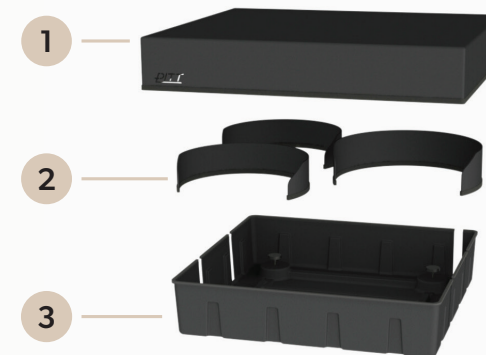

Type C

PITT Cooking Outdoor Kit 'Type C' is geschikt voor de volgende 3-PITTs opstellingen: Cima & Capital