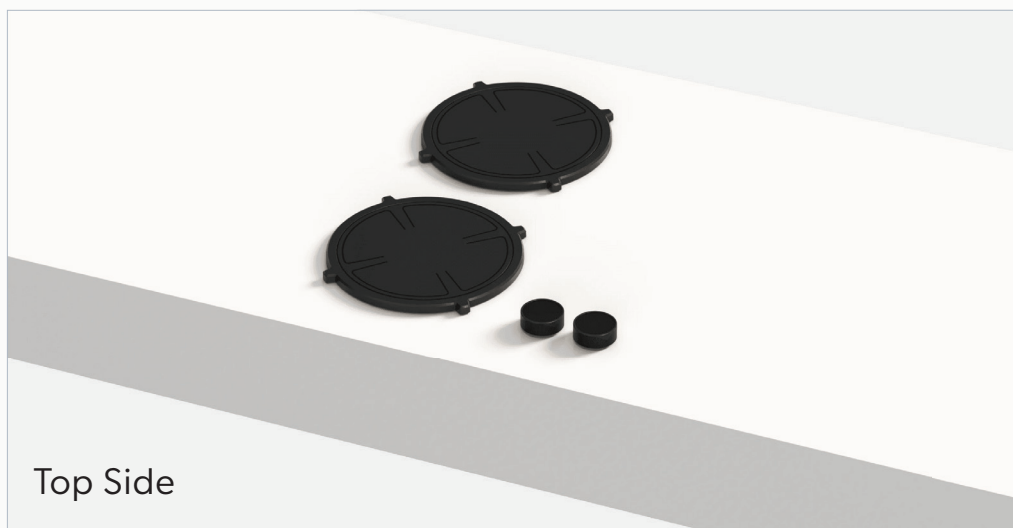

Balut-I

(1) Nominale spanning	220-240 V, 1N~
(1) Nominale vermogen	3680 W
Afmeting unit	L: 505 B: 544 H: 88 mm
Totale hoogte (incl. ondersteuningsset)	118 mm
Min. kastbreedte	600 mm
Min. bladdiepte	600 mm
Bladdikte	4-35 mm
Type kookstelsel	Inductie
Uitvoering	Black