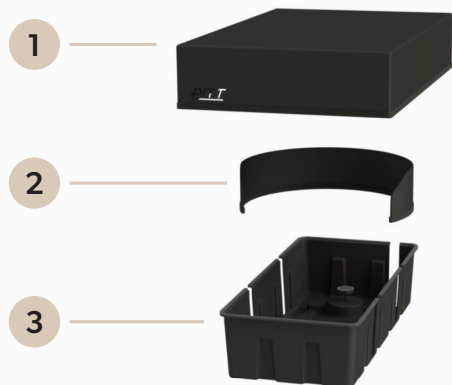

Type A

PITT Cooking Outdoor Kit 'Type A' is geschikt voor de volgende 1-PITTs opstellingen: Akan, Altar, Azuma & Air