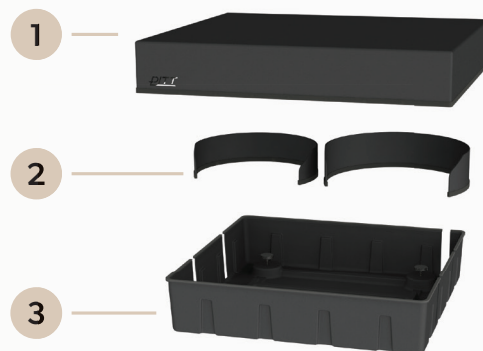

Type B

PITT Cooking Outdoor Kit 'Type B' is geschikt voor de volgende 2-PITTs opstellingen: Baluran, Bennett, Baula & Bely