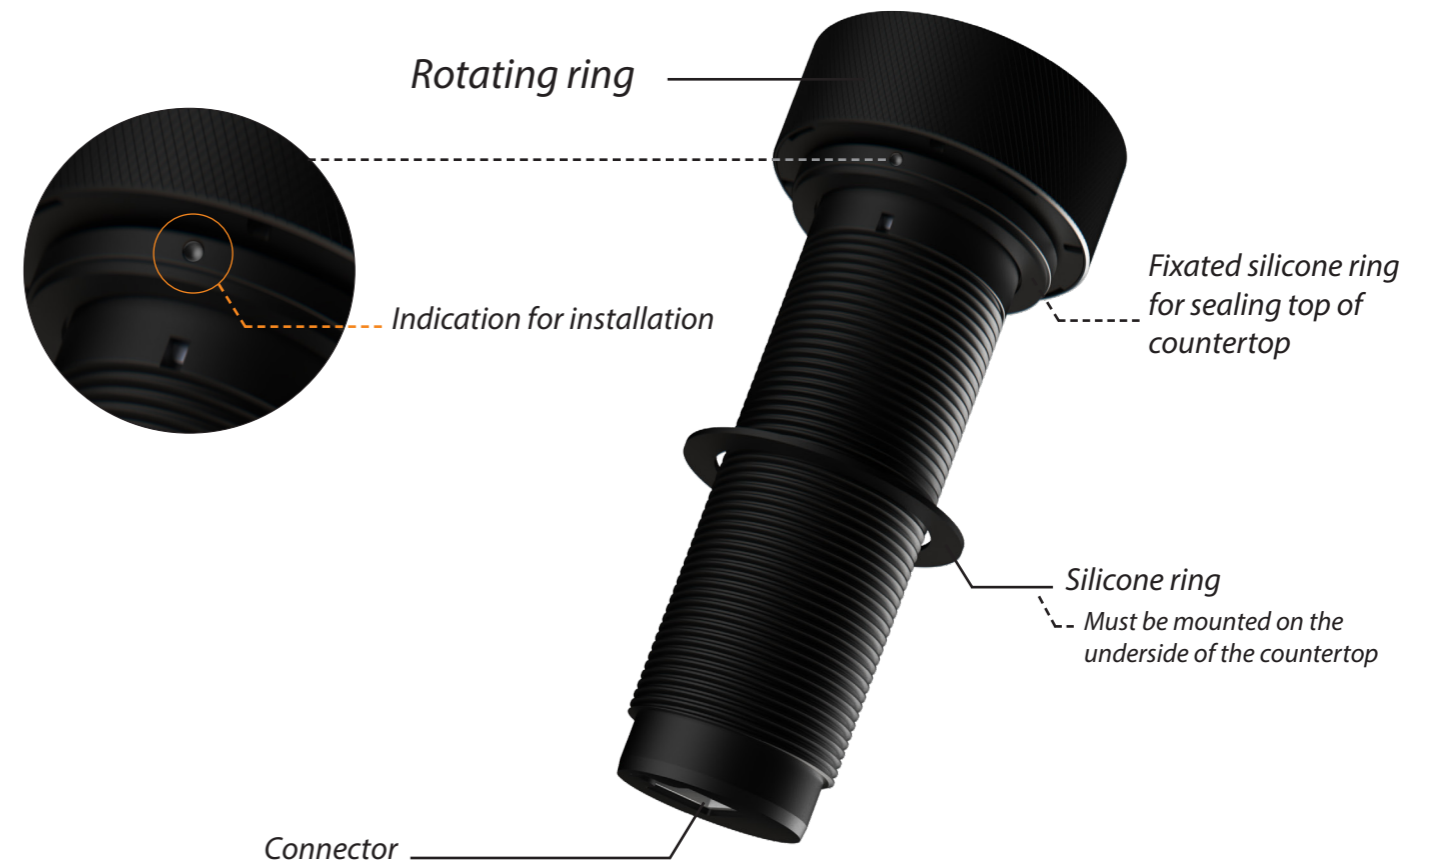

LARGE ZONE

NOM. POWER
2300 Watt
MIN. DIAM. PAN
110 mm

MAX. POWER
3000 Watt
MAX. DIAM. PAN
250 mm

Control knob

3D-visualization of Top Side knob

3D-visualization Front Side knob

Dimensions control knob

Front view

Top view

Control knob

Technical information

Bovenaanzicht / Top view

Technical information

Onderaanzicht / Bottom view

Vooranzicht / Front view

Zijaanzicht / Side view