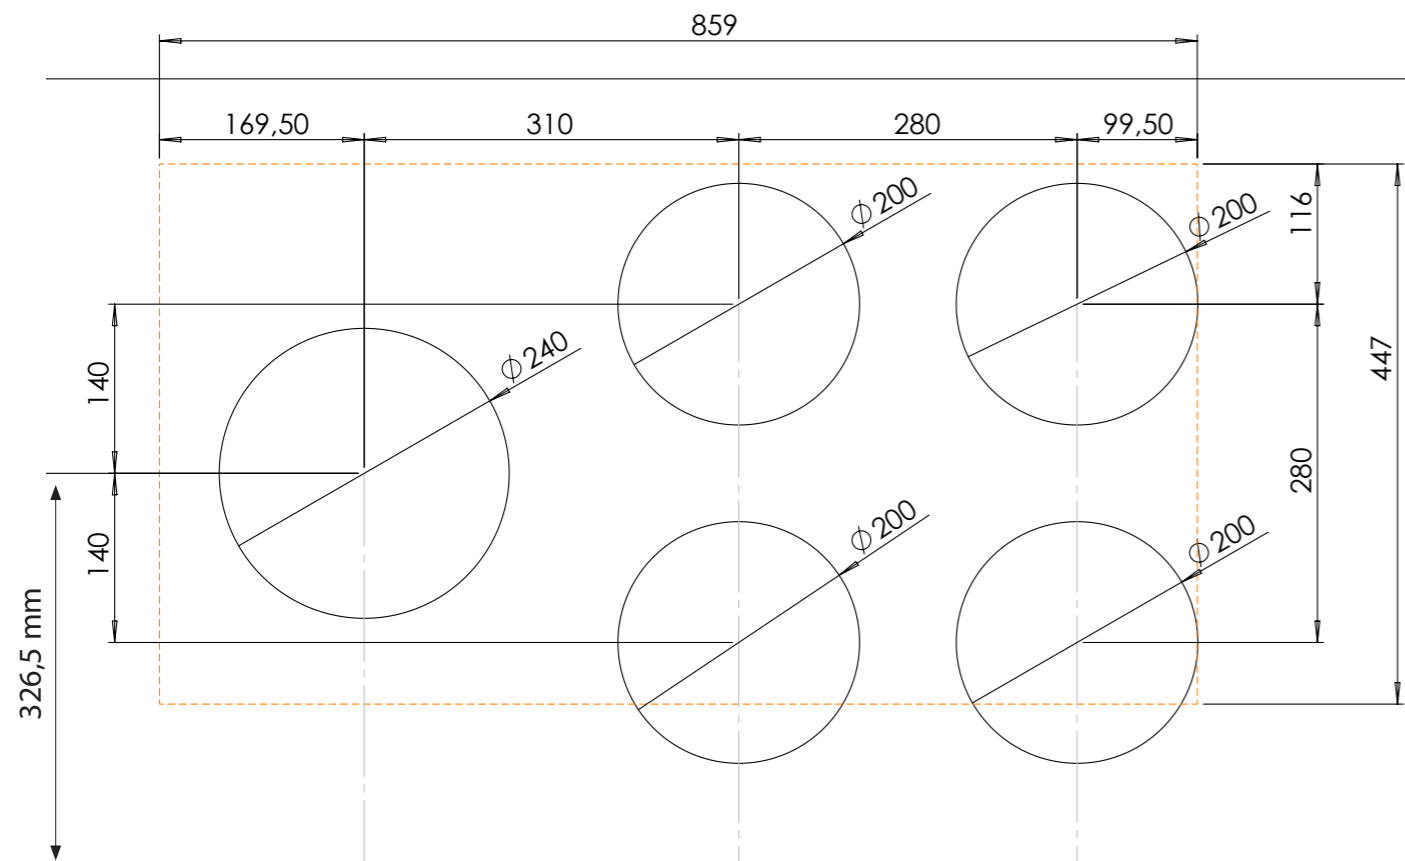

**110 mm**

MAX. POWER

**3000 Watt**

MAX. DIAM. PAN

**250 mm**

## Dimensions control knob

Front view

Top view

## Control knob

**Technical drawing**

**Bovenaanzicht / Top view**

**Technical drawing**

**Onderaanzicht / Bottom view**

**Vooraanzicht / Front view**

**Zijaanzicht / Side view**

## Hole pattern

Front of countertop

Front view of front countertop

Hole pattern  
DXF file