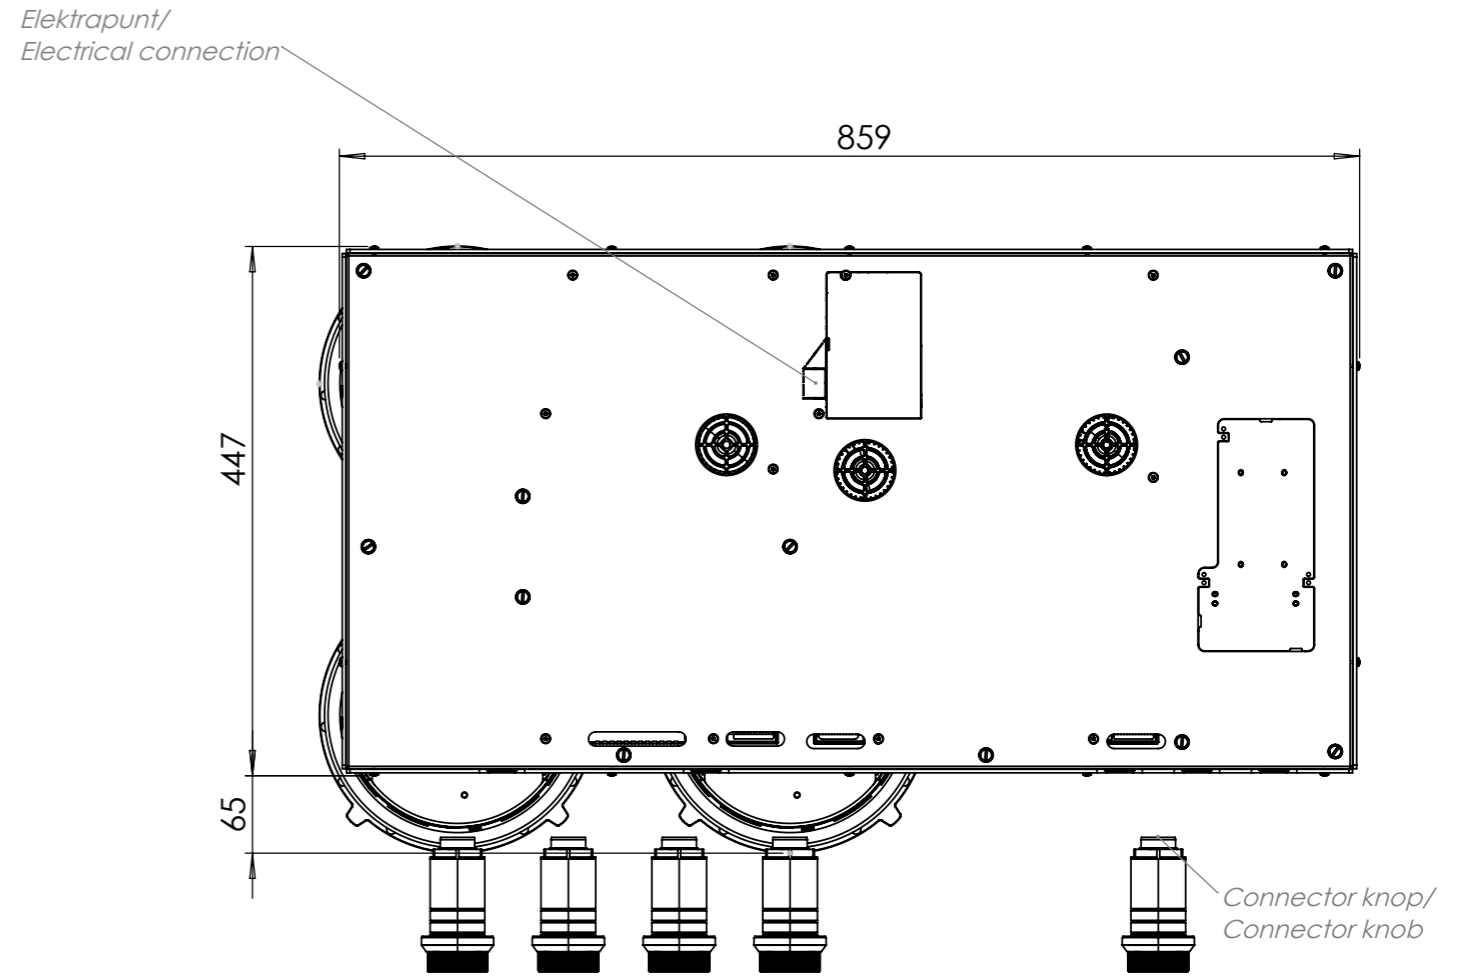

**110 mm**

MAX. POWER

**3000 Watt**

MAX. DIAM. PAN

**250 mm**

## Dimensions control knob

Front view

Top view

## Control knob

**Technical drawing**

**Bovenaanzicht / Top view**

**Technical drawing**

**Onderaanzicht / Bottom view**

**Vooraanzicht / Front view**

**Zijaanzicht / Side view**