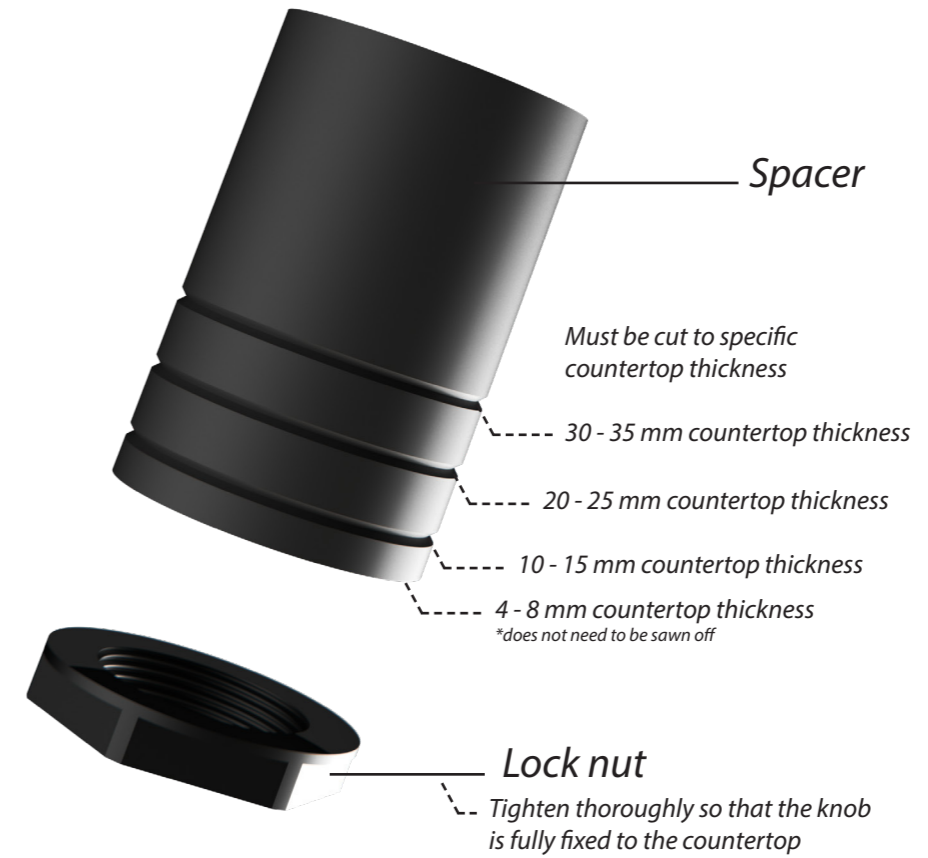

## Control knob

3D-visualization of Top Side knob

3D-visualization Front Side knob

## Dimensions control knob

Front view

Top view

## Control knob

**Technical drawing**

**Bovenaanzicht / Top view**

**Technical drawing**

**Onderaanzicht / Bottom view**

**Vooraanzicht / Front view**

**Zijaanzicht / Side view**