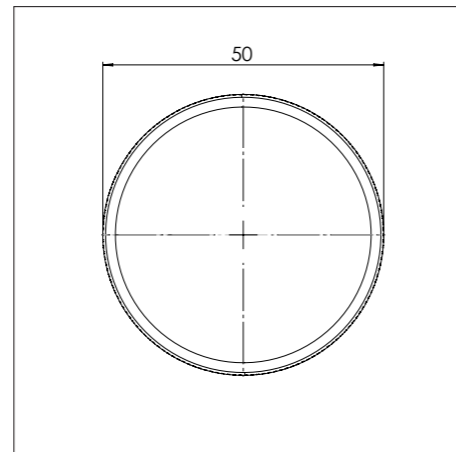

**2100 Watt**

MAX. DIAM. PAN

**210 mm**

Large zone

LARGE ZONE

NOM. POWER

**2300 Watt**

MIN. DIAM. PAN

**110 mm**

MAX. POWER

**3000 Watt**

MAX. DIAM. PAN

**250 mm**

## Control knob

3D-visualization of Top Side knob

3D-visualization Front Side knob

## Dimensions control knob

Front view

Top view