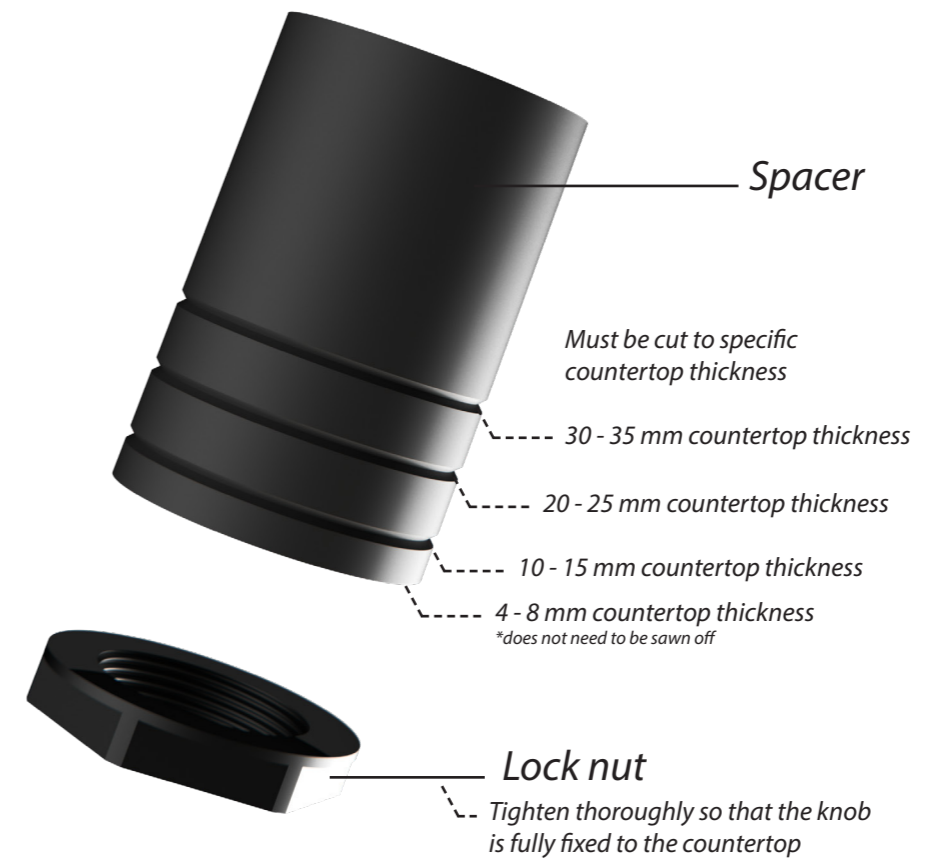

## Control knob

3D-visualization of Top Side knob

3D-visualization Front Side knob

## Dimensions control knob

Front view

Top view

## Control knob

**Technical drawing**

**Bovenaanzicht / Top view**

**Technical drawing**

**Onderaanzicht / Bottom view**

**Vooraanzicht / Front view**

**Zijaanzicht / Side view**

Installation and handling instructions