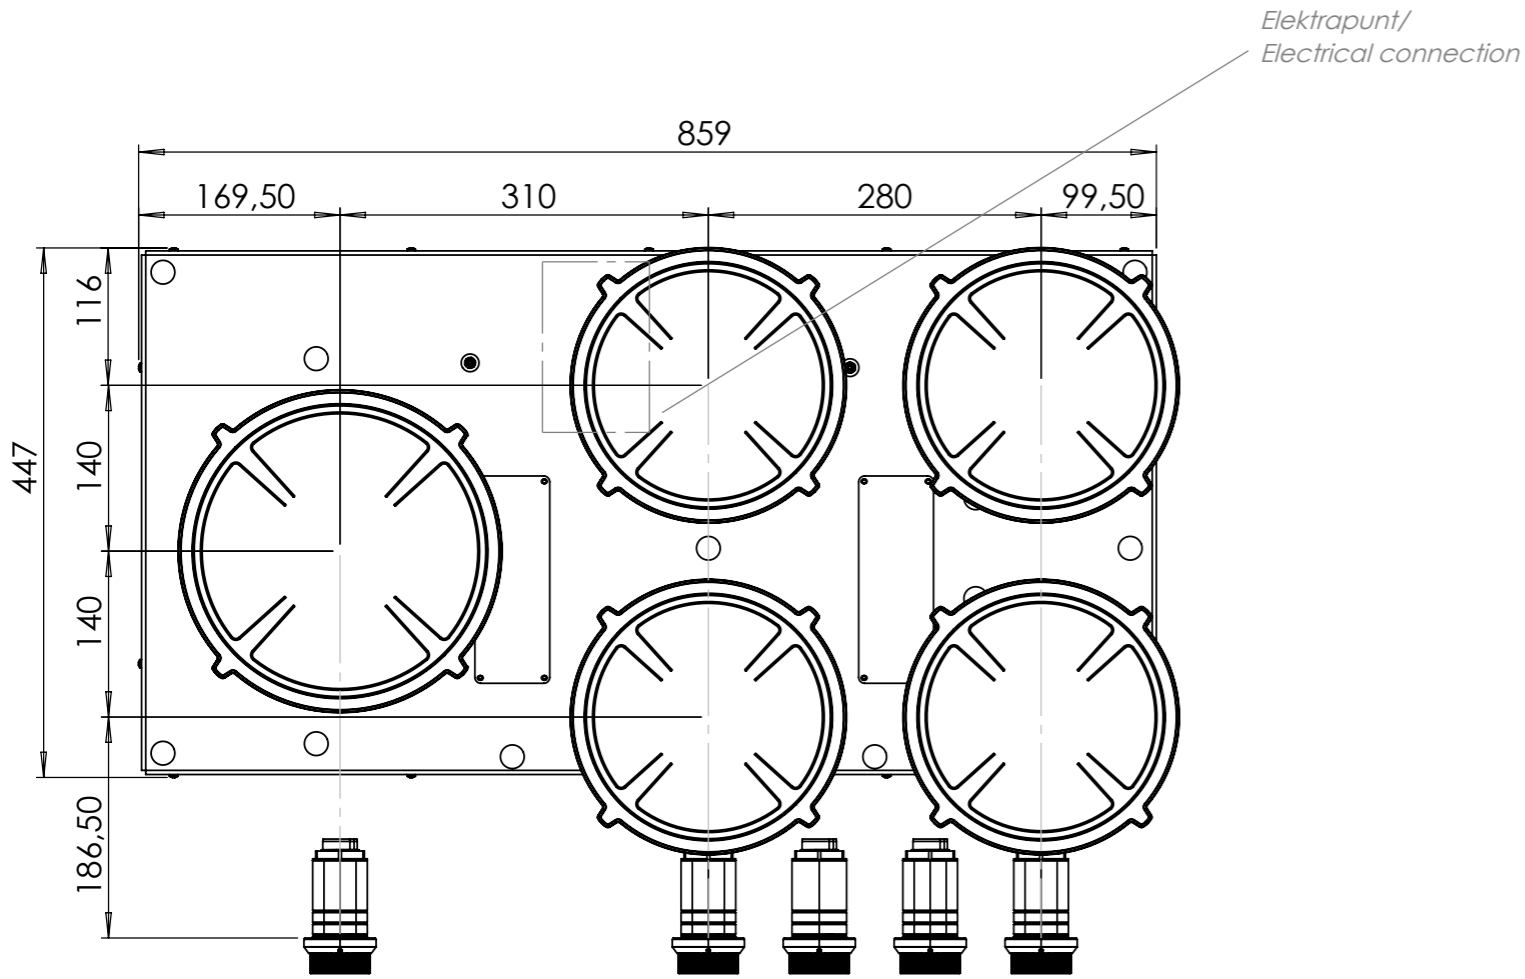

**110 mm**

MAX. POWER

**3000 Watt**

MAX. DIAM. PAN

**250 mm**

## Control knob

3D-visualization of Top Side knob

3D-visualization Front Side knob

## Dimensions control knob

Front view

Top view

## Control knob

**Technical drawing**

**Bovenaanzicht / Top view**

**Technical drawing**

**Onderaanzicht / Bottom view**

**Vooraanzicht / Front view**

**Zijaanzicht / Side view**