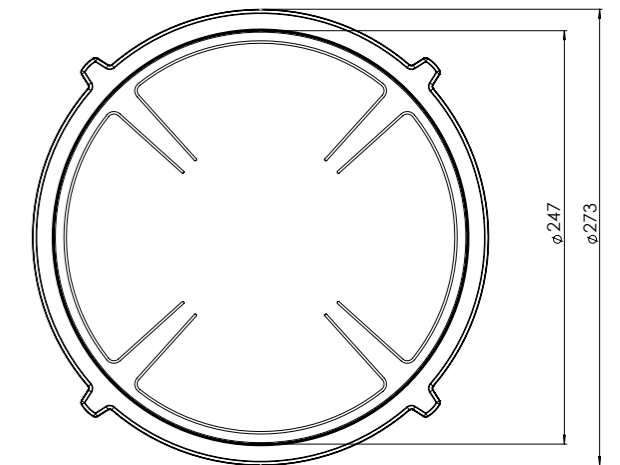

## Induction zones

Small zone

### SMALL ZONE

NOM. POWER	MAX. POWER
<b>1400 Watt</b>	<b>2100 Watt</b>
MIN. DIAM. PAN	MAX. DIAM. PAN
<b>110 mm</b>	<b>210 mm</b>

Large zone

## Dimensions control knob

Front view

Top view

**110 mm**

MAX. POWER

**3000 Watt**

MAX. DIAM. PAN

**250 mm**