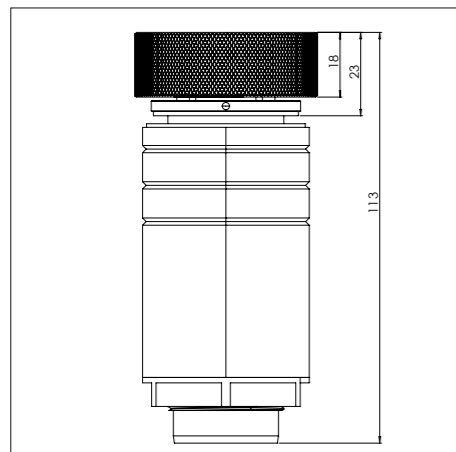

### LARGE ZONE

NOM. POWER	MAX. POWER
<b>2300 Watt</b>	<b>3000 Watt</b>
MIN. DIAM. PAN	MAX. DIAM. PAN
<b>110 mm</b>	<b>250 mm</b>

## Control knob

3D-visualization of Top Side knob

3D-visualization Front Side knob

## Dimensions control knob

Front view

Top view

**110 mm**

MAX. POWER

**3000 Watt**

MAX. DIAM. PAN

**250 mm**