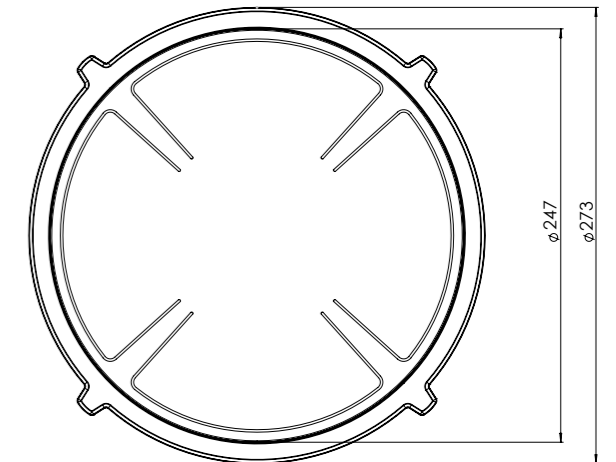

## Induction zones

Small zone

SMALL ZONE

NOM. POWER

**1400 Watt**

MIN. DIAM. PAN

**110 mm**

MAX. POWER

**2100 Watt**

MAX. DIAM. PAN

**210 mm**

Large zone

LARGE ZONE

NOM. POWER

**2300 Watt**

MIN. DIAM. PAN

**110 mm**

MAX. POWER

**3000 Watt**

MAX. DIAM. PAN

**250 mm**